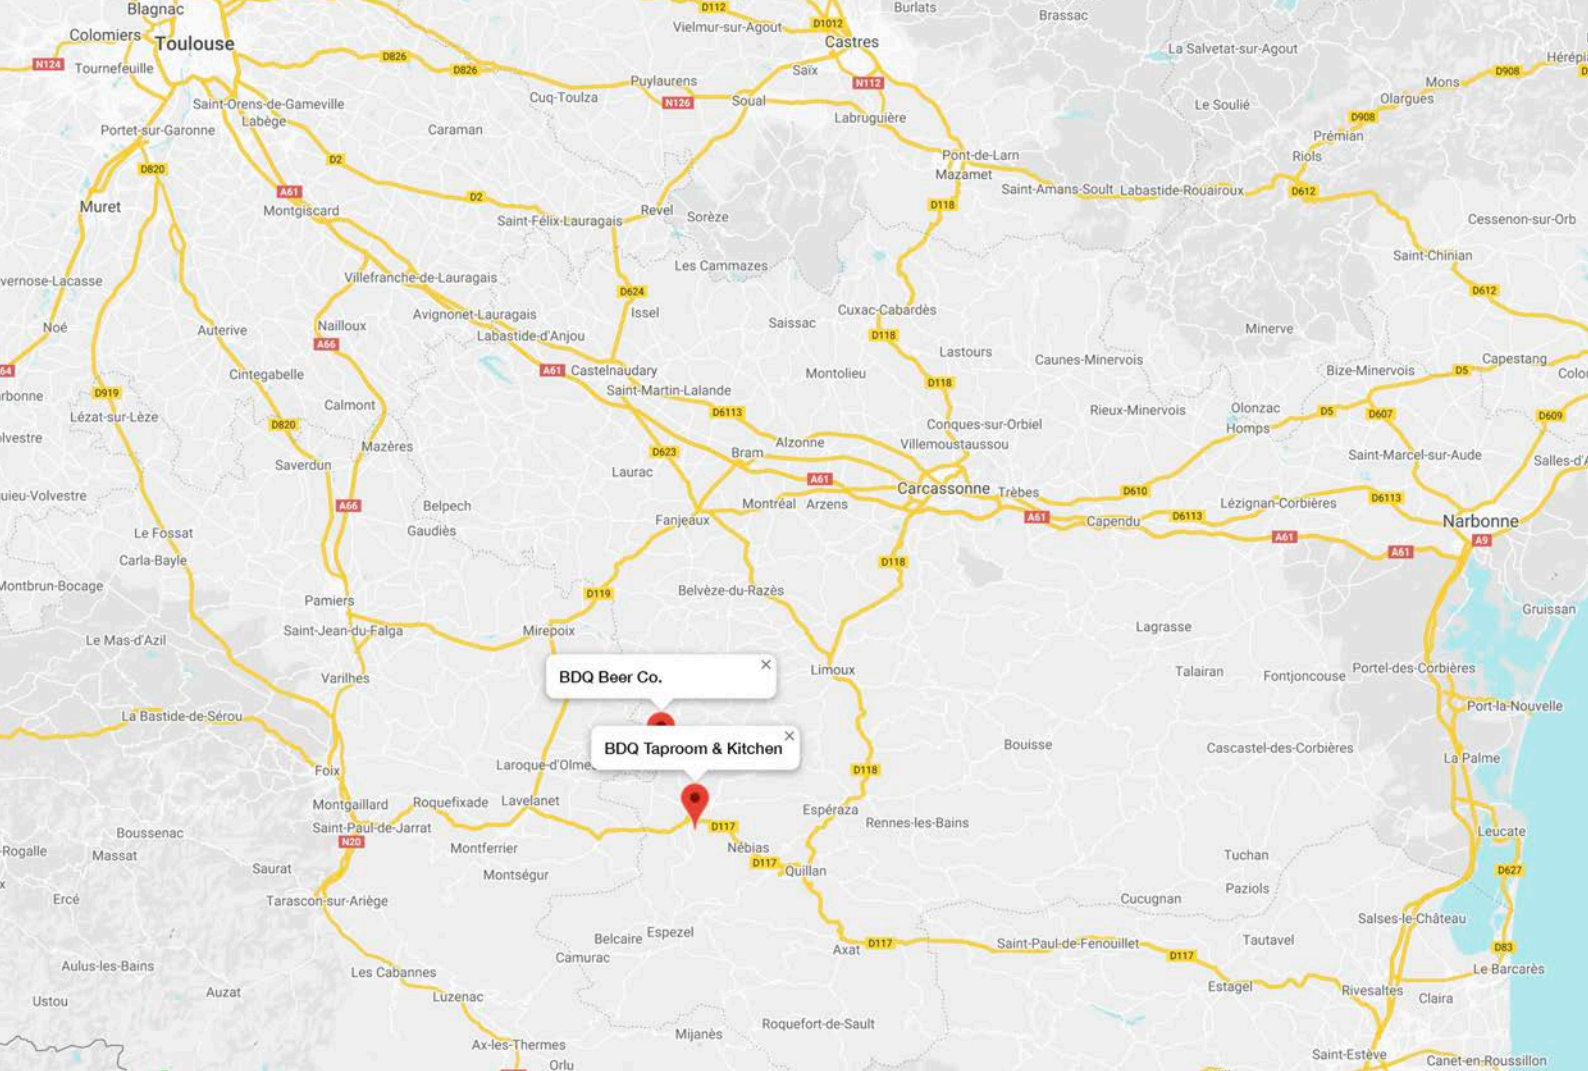

Si vous souhaitez rejoindre nos nombreux partenaires, avoir plus de renseignements sur nos articles où bien connaître un peu plus notre histoire, n'hésitez pas à contacter :

BAYLISS Jayne

+33 677 92 56 89
jayne@bdqbeerco.fr

Siret: 801126079 00012

TVA: FR34801126079